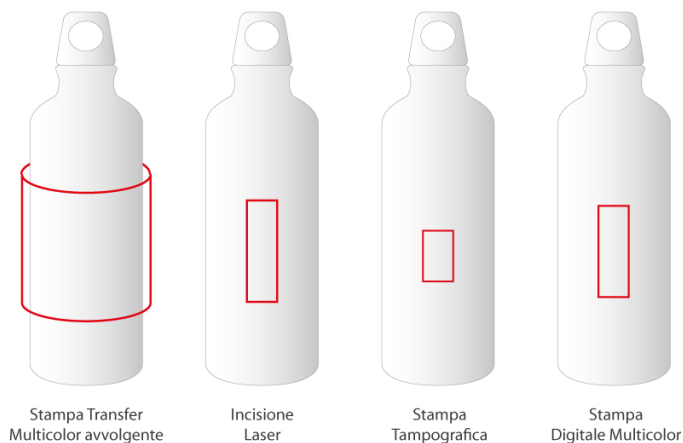

BC240

BORRACCIA 500 ml. IN ALLUMINIO ADATTA PER
SUBLIMAZIONE diam.6,5XH20,5 cm C. MOSCHETTONE
ART. BC240

Specifiche

Borraccia bianca in alluminio adatta per la stampa sublimatica, con moschettone in alluminio. Capacità 500 ml. Adatta per la stampa in sublimazione

Materiale	Alluminio/plastica
Dimensione oggetto	ø 6,5 x 20,5 cm
Peso	0.069 Kg
Tappo	a vite
Imballo	50

Area di stampa

Stampa Transfer Multicolor avvolgente	190 x 90 mm
Incisione laser	30 x 100 mm
Stampa Tampografica	30 x 50 mm
Stampa Digitale Multicolor	30 x 90 mm