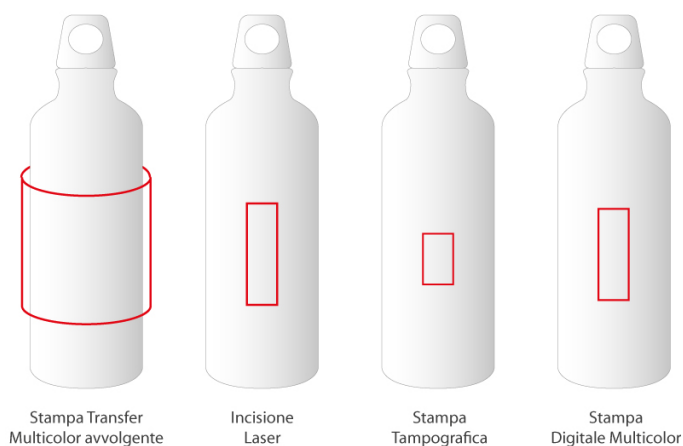

BC250

BORRACCIA SPORTIVA 650 ml. IN ALLUMINIO
diam.cm.7,2XH21 TAPPO IN PL. E BECCUCCIO ART.
BC250

Specifiche

Borraccia sportiva in alluminio, con tappo in plastica e beccuccio per suzione. Capacità 650 ml

Peso	0.091 Kg
Materiale	Alluminio/plastica
Misure articolo	Ø 7,2 x 21 cm
Tappo	plastica con beccuccio per suzione
Imballo	25

Area di stampa

Stampa Transfer Multicolor avvolgente	190 x 90 mm
Incisione laser	30 x 100 mm
Stampa Tampografica	30 x 50 mm
Stampa Digitale Multicolor	30 x 90 mm