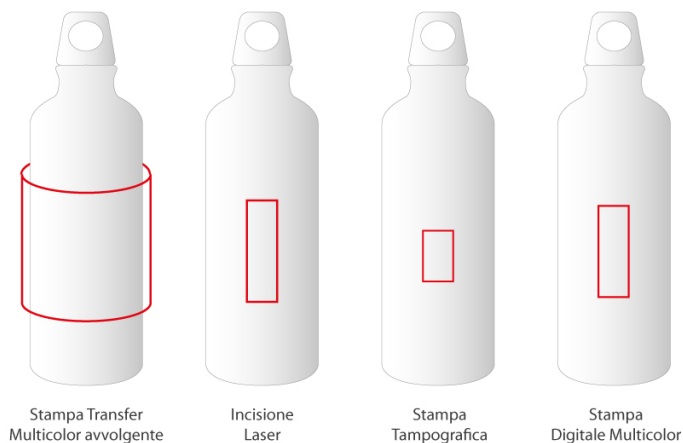

BC250

BORRACCIA SPORTIVA 650 ml. IN ALLUMINIO
diam.cm.7,2XH21 TAPPO IN PL. E BECCUCCIO ART.
BC250

Specifiche

Borraccia sportiva in alluminio, con tappo in plastica e beccuccio per suzione. Capacità 650 ml

Peso	0.091 Kg
Materiale	Alluminio/plastica
Misure articolo	Ø 7,2 x 21 cm
Tappo	plastica con beccuccio per suzione
Imballo	25

Area di stampa

Stampa Transfer Multicolor avvolgente	190 x 90 mm
Incisione laser	30 x 100 mm
Stampa Tampografica	30 x 50 mm
Stampa Digitale Multicolor	30 x 90 mm