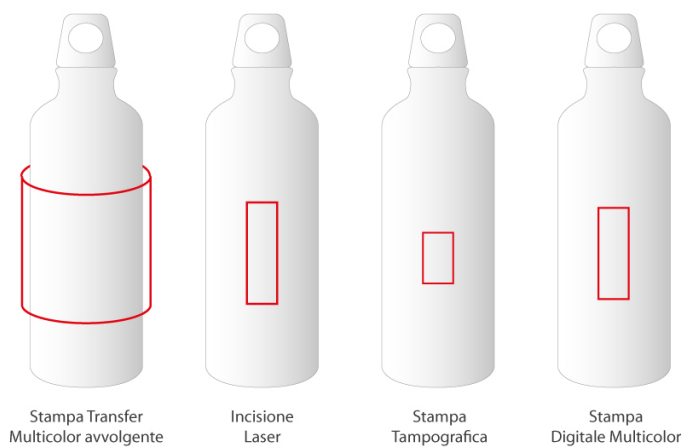

BC615

BORRACCIA FLUO IN ALLUMINIO 500 ml. TAPPO IN PL. E MOSCHETTONE diam.cm.6,5XH21,5 ART. BC615

Specifiche

Borraccia in alluminio (500ml), con tappo in plastica e moschettone (22 cm altezza per 6,5 cm diametro) colori FLUO. Tecniche di stampa: Tampografie - Serigrafia - Digitale - Laser

Peso	0.13 Kg
Dimensione oggetto	0,5L 21,5(H) X 6,5(D) CM
Materiale	Alluminio
Imballo	50

Area di stampa

Stampa Transfer Multicolor avvolgente	190 x 90 mm
Incisione laser	30 x 100 mm
Stampa Tampografica	30 x 50 mm
Stampa Digitale Multicolor	30 x 90 mm