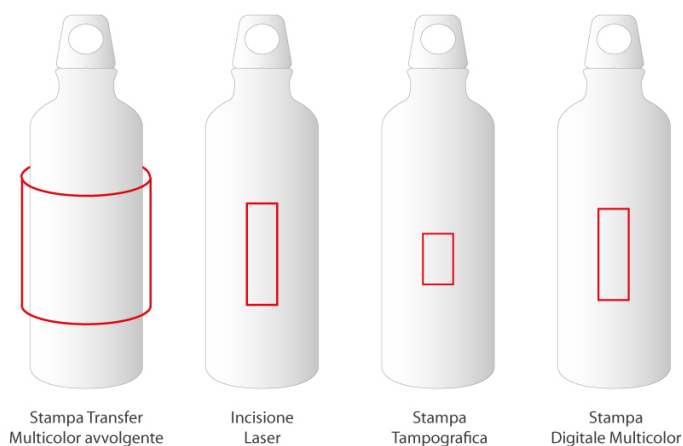

BC650

BORRACCIA BIANCA PER SUBLIMAZ. IN ALLUMINIO
500 ml. TAPPO DI SICUREZZA IN PL. E MOSCHETTONE
diam.cm.6,5XH21 ART. BC650

Specifiche

Borraccia in alluminio, tappo di sicurezza avvitabile, moschettone in metallo, rifinitura lucida. Capacità 500 ml. Tecnica di stampa consigliata: sublimatica

Materiale	Alluminio
Dimensione	ø 6,5 x 21 cm
Tappo	a vite
Peso	0,12 kg
Imballo	60

Area di stampa

Stampa Transfer Multicolor avvolgente	190 x 90 mm
Incisione laser	30 x 100 mm
Stampa Tampografica	30 x 50 mm
Stampa Digitale Multicolor	30 x 90 mm