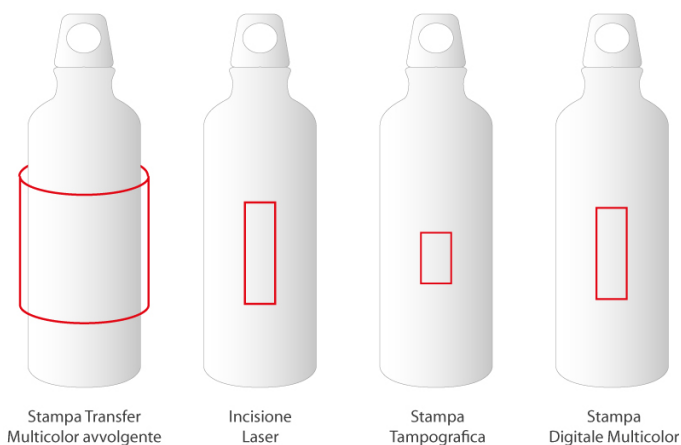

BC730

BORRACCIA IN ALLUMINIO E AS 650 ml. C.COPERCHIO E IMPUGNATURA diam.cm.6,6XH25 ART. BC730

Specifiche

Borraccia sportiva in alluminio con coperchio e manico. Capacità fino a 650 mL. ø66 x 250 mm

Dimensioni ø66 x 250 mm

Materiale Alluminio

Area di stampa

Stampa Transfer Multicolor avvolgente 190 x 190 mm

Incisione laser 30 x 100 mm

Stampa Tampografica 30 x 50 mm

Stampa Digitale Multicolor 30 x 90 mm

Stampa Transfer
Multicolor avvolgente

Incisione
Laser

Stampa
Tampografica

Stampa
Digitale Multicolor

PREZZO DI VENDITA

Quantità	n° 50	n° 100	n° 200	n° 300	n° 500	n° 1000 +
STAMPA 1 COLORE	€ 13,69	€ 11,39	€ 10,80	€ 10,47	€ 10,11	€ 9,95
TRANSFER MULTICOLOR	€ 16,35	€ 14,05	€ 13,13	€ 12,66	€ 12,09	€ 11,76
INCISIONE 1 POSIZIONE	€ 16,35	€ 14,05	€ 13,13	€ 12,66	€ 12,09	€ 11,76
TRANSFER+NOME SINGOL	€ 20,15	€ 17,85	€ 16,93	€ 16,46	€ 15,88	€ 15,56

+ impianti e avviamenti macchine € 36,00 netti per OGNI diverso impianto utilizzato.