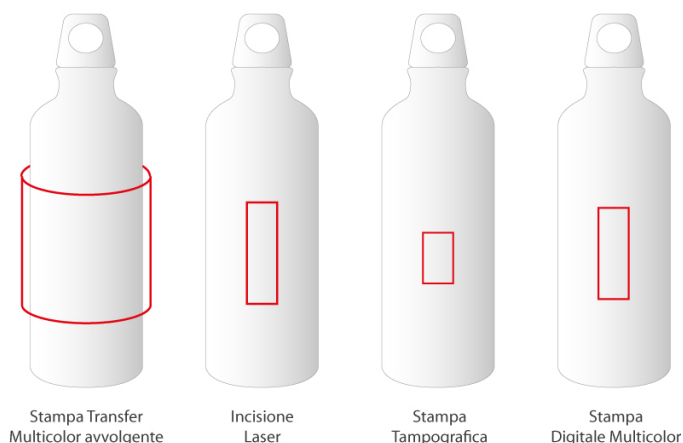

Stampa Transfer Multicolor avvolgente

Incisione Laser

Stampa Tampografica

Stampa Digitale Multicolor

PREZZO DI VENDITA

Quantità	n° 50	n° 100	n° 200	n° 300	n° 500	n° 1000 +
STAMPA 1 COLORE	€ 11,90	€ 9,70	€ 9,20	€ 8,89	€ 8,69	€ 8,49
TRANSFER MULTICOLOR	€ 14,22	€ 12,02	€ 11,22	€ 10,81	€ 10,41	€ 10,07
INCISIONE 1 POSIZIONE	€ 14,22	€ 12,02	€ 11,22	€ 10,81	€ 10,41	€ 10,07
TRANSFER+NOME SINGOLO	€ 17,52	€ 15,32	€ 14,52	€ 14,11	€ 13,71	€ 13,37

+ impianti e avviamenti macchine € 36,00 netti per OGNI diverso impianto utilizzato.