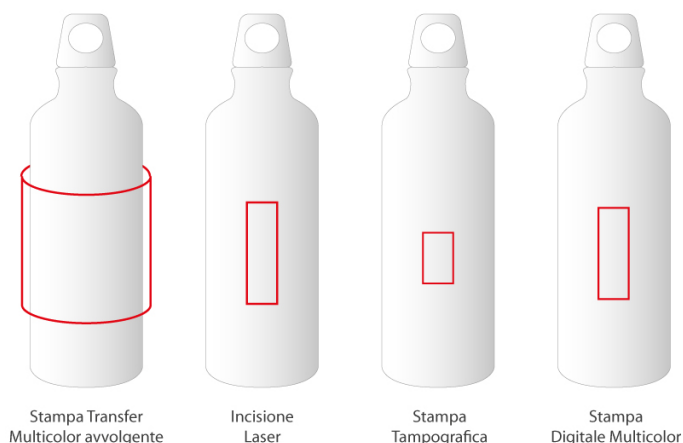

BC735

BORRACCIA SPORTIVA IN ALLUMINIO 660 ml. C.TAPPO IN PP E LACCETTO IN SILICONE diam.cm.6,5XH22,8 ART. BC735

Specifiche

Borraccia in alluminio riciclato (100% rAL) con tappo in PP e cinturino in silicone per un facile trasporto. Capacità fino a 660 ml. ø65 x 228 mm

Dimensioni	ø65 x 228 mm
Materiale	Alluminio, PP

Area di stampa

Stampa Transfer Multicolor avvolgente	190 x 90 mm
Incisione laser	30 x 100 mm
Stampa Tampografica	30 x 50 mm
Stampa Digitale Multicolor	30 x 90 mm