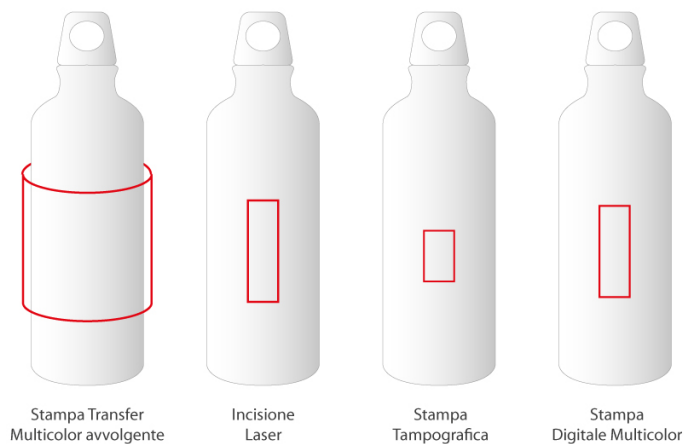

BC757

BOTTIGLIA IN ALLUMINIO 600ml C. CANNUCCIA
ESTRAIBILE diam.7xh22,5cm ART. BC757

Specifiche

Bottiglia in alluminio (600ml) con cannuccia estraibile

Peso	0.16 Kg
Dimensioni	0,6L 22,5(H) X 7(D) CM
Materiale	Alluminio
Imballo	50

Area di stampa

Stampa Transfer Multicolor avvolgente	190 x 90 mm
Incisione laser	30 x 100 mm
Stampa Tampografica	30 x 50 mm
Stampa Digitale Multicolor	30 x 90 mm

PREZZO DI VENDITA

Quantità	n° 50	n° 100	n° 200	n° 300	n° 500	n° 1000 +
STAMPA 1 COLORE	€ 11,10	€ 9,10	€ 8,64	€ 7,99	€ 7,62	€ 7,35
TRANSFER MULTICOLOR	€ 13,21	€ 11,21	€ 10,47	€ 9,74	€ 9,19	€ 8,78
INCISIONE 1 POSIZIONE	€ 13,21	€ 11,21	€ 10,47	€ 9,74	€ 9,19	€ 8,78
TRANSFER+NOME SINGOL	€ 16,21	€ 14,21	€ 13,47	€ 12,74	€ 12,19	€ 11,78

+ impianti e avviamenti macchine € 36,00 netti per OGNI diverso impianto utilizzato.