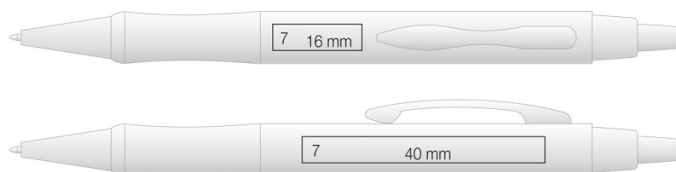

MT-122

PENNA IN METALLO A SCATTO ART.MT-122

Specifiche

Penna a scatto in metallo, impugnatura gommata. Disponibile confezione in astuccio.
Refill inchiostro solo nero

Area di stampa

Area di stampa Lato 1 40 x 7 mm

Area di stampa Fusto 16 x 7 mm

PREZZO DI VENDITA

Quantità	n° 100	n° 200	n° 300	n° 500	n° 1000 +
STAMPA 1 COLORE	€ 2,58	€ 2,45	€ 2,40	€ 2,33	€ 2,27
STAMPA 2 COLORI	€ 2,87	€ 2,72	€ 2,64	€ 2,54	€ 2,46
INCISIONE 1 POSIZIONE	€ 2,91	€ 2,74	€ 2,66	€ 2,56	€ 2,48

+ impianti e avviamenti macchine € 36,00 netti per OGNI diverso impianto utilizzato.