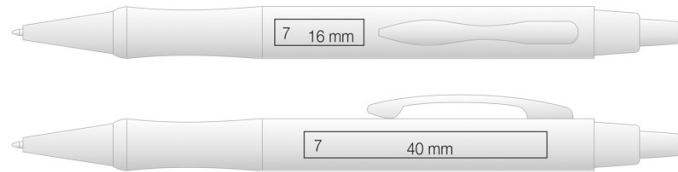

MT-122

PENNA IN METALLO A SCATTO ART.MT-122

Specifiche

Penna a scatto in metallo, impugnatura gommata. Disponibile confezione in astuccio.
Refill inchiostro solo nero

Area di stampa

Area di stampa Lato 1 40 x 7 mm

Area di stampa Fusto 16 x 7 mm

PREZZO DI VENDITA

Quantità	n° 100	n° 200	n° 300	n° 500	n° 1000 +
STAMPA 1 COLORE	€ 2,58	€ 2,45	€ 2,40	€ 2,33	€ 2,27
STAMPA 2 COLORI	€ 2,87	€ 2,72	€ 2,64	€ 2,54	€ 2,46
INCISIONE 1 POSIZIONE	€ 2,91	€ 2,74	€ 2,66	€ 2,56	€ 2,48