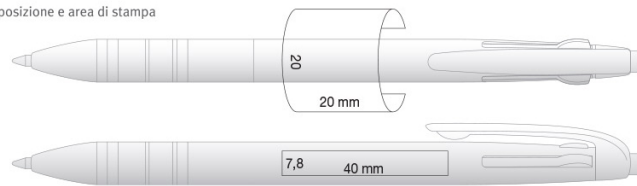

MT-190

PENNA PLASTICA VERN. FLUO CON TOUCH-SCREEN 3 REFILL ART. MT-190 SPRING FLUO

Specifiche

Penna a sfera 3 in 1 con meccanica a pulsante, fusto in colori fluo, accessorio touch screen, clip in plastica, particolari neri, grip soft touch ergonomico e inchiostro nero, blu e rosso ultrascorrevole.

Peso	0.009 Kg
Diametro	1.4 CM
Altezza	14.6 CM
Materiale	Plastica

Area di stampa

Area di stampa Lato 1	40 x 7.8 mm
Area di stampa Circolare	20 x 20 mm

posizione e area di stampa

PREZZO DI VENDITA

Quantità	n° 500	n° 1000	n° 2000	n° 3000	n° 5000	n° 10000 +
STAMPA 1 COLORE	€ 1,39	€ 1,31	€ 1,27	€ 1,25	€ 1,25	€ 1,23
STAMPA 2 COLORI	€ 1,70	€ 1,54	€ 1,45	€ 1,41	€ 1,38	€ 1,36
Quantità	n° 500 +					
STAMPA 3 COLORI	€ 2,01					