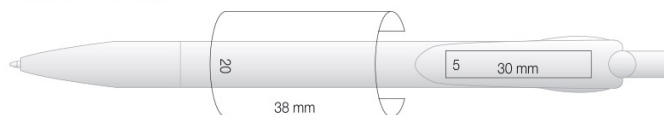

posizione e area di stampa