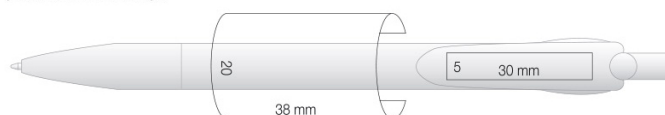

PD-481

PENNA ABS LIU' BIANCA ACC. COLORATI ART. PD-481

Specifiche

Penna in plastica bianca con accessori colorati. Refill x20 Blu, inchiostro Dokumental.

Area di stampa

Area di stampa Clip	30 x 5 mm
Area di stampa Circolare	38 x 20 mm

posizione e area di stampa

PREZZO DI VENDITA

Quantità	n° 500	n° 1000	n° 2000	n° 3000	n° 5000	n° 10000 +
STAMPA 1 COLORE	€ 0,93	€ 0,76	€ 0,71	€ 0,68	€ 0,66	€ 0,63
STAMPA 2 COLORI	€ 1,37	€ 1,00	€ 0,91	€ 0,85	€ 0,81	€ 0,78
STAMPA 3 COLORI	€ 1,81	€ 1,27	€ 1,10	€ 1,03	€ 0,95	€ 0,91