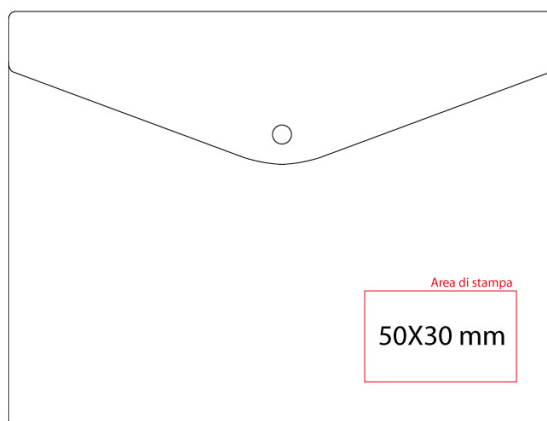

PV-501

PORTADOC. AUTO IN PVC CM18X13,7 ART. PV-501

Specifiche

portadocumenti auto chiusura con bottone

Peso	Kg
Dimensioni	cm 18x13,7 ca
Materiale	pvc

Area di stampa

Area di stampa	50 x 30 mm
-----------------------	------------