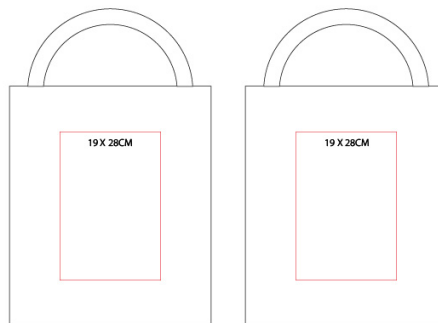

## RA561

SHOPPER FLUO IN POLIESTERE cm.37x42 MANICI LUNGI cm.65 ART.RA561

### Specifiche

Shopper in poliestere 210T colori fluo, manici lunghi

<b>Peso</b>	Kg 0,06
<b>Dimensioni</b>	37 X 42 CM (HANDLES: 65 CM)
<b>Materiale</b>	Poliestere

### Area di stampa

<b>Area di stampa serigrafica</b>	270 x 270 mm
<b>Area di stampa transfert multicolor1</b>	200 x 280 mm

Area di stampa SERIGRAFICA

Area di stampa TRANSFER multicolor