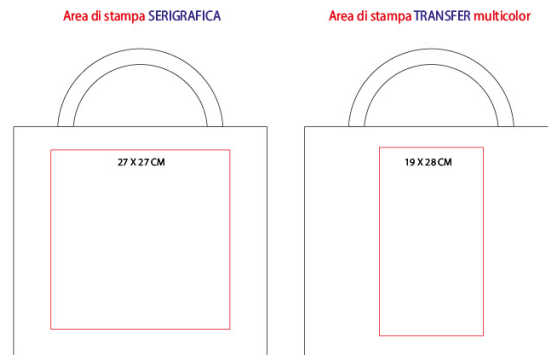

RA566

SHOPPER IN POLIESTERE 420D MANICI LUNGHI
cm.40x35x12 ART. RA566

Peso	16.66675
Dimensioni	40 X 35 X 12 CM (HANDLES: 2,5 X 65 CM)- 16 l
Materiale	Polyester

Area di stampa

PREZZO DI VENDITA

Quantità	n° 100	n° 200	n° 300	n° 500	n° 1000 +
STAMPA 1 COLORE	€ 3,48	€ 3,16	€ 2,95	€ 2,92	€ 2,79
STAMPA 2 COLORI	€ 4,21	€ 3,79	€ 3,58	€ 3,48	€ 3,27
STAMPA SUBLIMATICA	€ 4,99	€ 4,83	€ 4,80	€ 4,77	€ 4,64