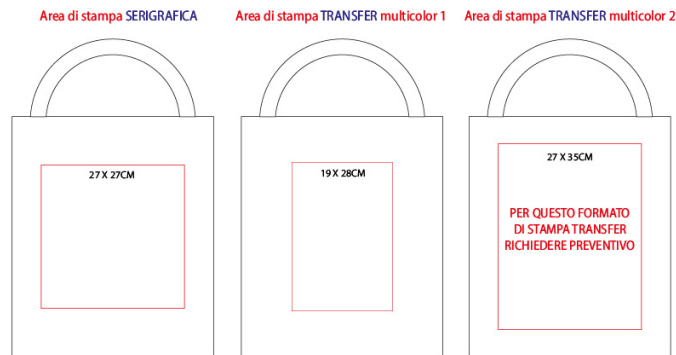

## RA721

SHOPPER IN COTONE NATURALE PESANTE CON SOFFIETTO cm.38x42x8 gr.220 ART. RA721

<b>Peso</b>	14.9
<b>Dimensioni</b>	38 X 42 X 8 CM
<b>Materiale</b>	Cotton

Area di stampa

## PREZZO DI VENDITA

Quantità	n° 100	n° 200	n° 300	n° 500	n° 1000 +
STAMPA 1 COLORE	€ 4,57	€ 4,24	€ 4,02	€ 3,98	€ 3,85
STAMPA 2 COLORI	€ 5,34	€ 4,90	€ 4,68	€ 4,57	€ 4,35
TRANSFER MULTICOLOR	€ 6,86	€ 6,46	€ 6,26	€ 6,16	€ 5,96