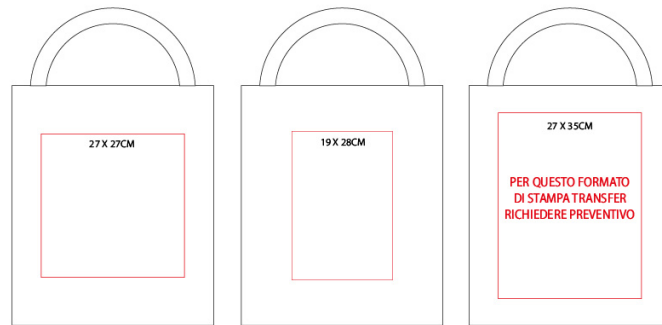

RA727

SHOPPER IN COTONE PESANTE 180g/mq
C.SOFFIETTO E MANICI LUNGI cm.38x42x8 ART.
RA727

| | |
|-------------------|----------------|
| Peso | 18.21 |
| Dimensioni | 38 X 42 X 8 CM |
| Materiale | Cotton |

Area di stampa

Area di stampa SERIGRAFICA Area di stampa TRANSFER multicolor 1 Area di stampa TRANSFER multicolor 2

PREZZO DI VENDITA

| Quantità | n° 100 | n° 200 | n° 300 | n° 500 | n° 1000 + |
|---------------------|--------|--------|--------|--------|-----------|
| STAMPA 1 COLORE | € 4,57 | € 4,24 | € 4,02 | € 3,98 | € 3,85 |
| STAMPA 2 COLORI | € 5,34 | € 4,90 | € 4,68 | € 4,57 | € 4,35 |
| TRANSFER MULTICOLOR | € 6,38 | € 6,01 | € 5,82 | € 5,73 | € 5,54 |