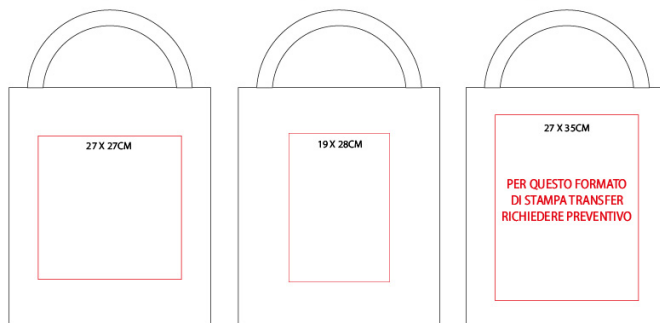

RA733

BORSA SHOPPING IN COTONE PESANTE CON SOFFIETTO gr.220 CM.38x42x8 ART. RA733

Specifiche

Shopper in cotone pesante, manici lunghi e soffietto

Peso	Kg 0.14
Dimensioni	38 X 42 X 8 CM - MANICI 70 X 2,5 CM
Materiale	Cotone pesante

Area di stampa

Area di stampa	27 x 27 mm
-----------------------	------------

Area di stampa SERIGRAFICA

Area di stampa TRANSFER multicolor 1

Area di stampa TRANSFER multicolor 2

PREZZO DI VENDITA

Quantità	n° 100	n° 200	n° 300	n° 500	n° 1000 +
STAMPA 1 COLORE	€ 5,42	€ 5,09	€ 4,87	€ 4,83	€ 4,70
STAMPA 2 COLORI	€ 6,19	€ 5,75	€ 5,53	€ 5,42	€ 5,20
TRANSFER MULTICOLOR	€ 7,63	€ 7,23	€ 7,03	€ 6,93	€ 6,73