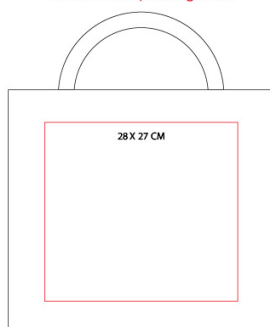

RA860

SHOPPER IN POLIPROPILENE LAMINATO CON SOFFIETTO MANICI CORTI cm.45x40x18 ART. RA860

Specifiche

BORSA SHOPPER CON SOFFIETTO IN PP LAMINATO (120 gr/mq) in polipropilene laminato, con manici corti in PP. La borsa shopper con soffierto in PP laminato (Q24262) è l'accessorio ideale per chi cerca praticità e resistenza nelle proprie attività quotidiane. Perfetta per lo shopping, questa borsa offre ampio spazio e robustezza, rendendola adatta per trasportare una varietà di oggetti in modo sicuro e comodo. Realizzata in polipropilene laminato da 120 gr/m², la borsa è dotata di manici corti in PP, garantendo una presa confortevole e una lunga durata nel tempo. È possibile personalizzare la borsa con stampa serigrafica monocolor, ideale per loghi a tinte piatte.

Peso

Dimensioni

40 H 50.5 L 48.5 P

Materiale

Area di stampa

Area di stampa serigrafica

PREZZO DI VENDITA

Quantità	n° 100	n° 200	n° 300	n° 500	n° 1000 +
STAMPA 1 COLORE	€ 3,63	€ 3,30	€ 3,08	€ 3,04	€ 2,90