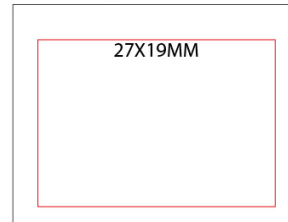

RA875

CARTELLA POLIESTERE TRACOLLA REGOLABILE
cm.32,5x25x8 ART.RA875

Specifiche

Cartella in poliestere 600D con tracolla regolabile e patta bianca

Area di stampa

Area di stampa SERIGRAFICA

Area di stampa TRANSFER multicolor

BL RO

PREZZO DI VENDITA

Quantità	n° 60	n° 120	n° 210	n° 300	n° 500 +
STAMPA 1 COLORE	€ 8,86	€ 8,42	€ 8,20	€ 8,09	€ 7,98
STAMPA SUBLIMATICA	€ 10,19	€ 9,86	€ 9,64	€ 9,56	€ 9,37
STAMPA 2 COLORI	€ 10,18	€ 9,85	€ 9,63	€ 9,52	€ 9,37