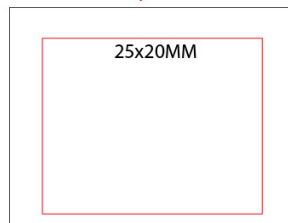

RA875

CARTELLA POLIESTERE TRACOLLA REGOLABILE
cm.32,5x25x8 ART.RA875

Specifiche

Cartella in poliestere 600D con tracolla regolabile e patta bianca

Area di stampa

Area di stampa SERIGRAFICA

Area di stampa TRANSFER multicolor