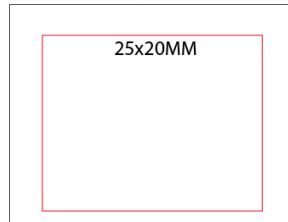

RA875

CARTELLA POLIESTERE TRACOLLA REGOLABILE
cm.32,5x25x8 ART.RA875

Specifiche

Cartella in poliestere 600D con tracolla regolabile e patta bianca

Area di stampa

Area di stampa SERIGRAFICA

Area di stampa TRANSFER multicolor