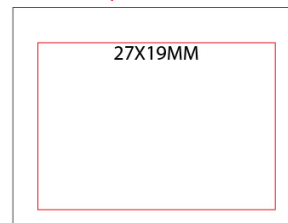

RA875

CARTELLA POLIESTERE TRACOLLA REGOLABILE
cm.32,5x25x8 ART.RA875

Specifiche

Cartella in poliestere 600D con tracolla regolabile e patta bianca

Area di stampa

Area di stampa SERIGRAFICA

Area di stampa TRANSFER multicolor

BL RO

PREZZO DI VENDITA

Quantità	n° 60	n° 120	n° 210	n° 300	n° 500 +
STAMPA 1 COLORE	€ 8,86	€ 8,42	€ 8,20	€ 8,09	€ 7,98
STAMPA 2 COLORI	€ 10,18	€ 9,85	€ 9,63	€ 9,52	€ 9,37
Quantità	n° 60	n° 120	n° 210	n° 300 +	
STAMPA SUBLIMATICA	€ 10,19	€ 9,86	€ 9,64	€ 9,37	