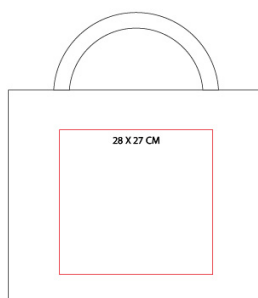

SH239

BORSA IN PL. RICICLATA 120gr C. SOFFIETTO, MANICI LUNGI cm.45x35x12 ART. SH239

Specifiche

Shopper con soffietto in R-PET (plastica riciclata), manici lunghi

| | |
|-------------------|--|
| Peso | Kg 0.08 |
| Dimensioni | 45 X 35 X 12 CM (HANDLES: 2,5 X 60 CM) |
| Materiale | Plastica riciclata |

Area di stampa

Area di stampa SERIGRAFICA

PREZZO DI VENDITA

| Quantità | n° 100 | n° 200 | n° 300 | n° 500 | n° 1000 | n° 3000 + |
|-----------------|--------|--------|--------|--------|---------|-----------|
| STAMPA 1 COLORE | € 4,25 | € 3,79 | € 3,51 | € 3,33 | € 3,24 | € 3,11 |