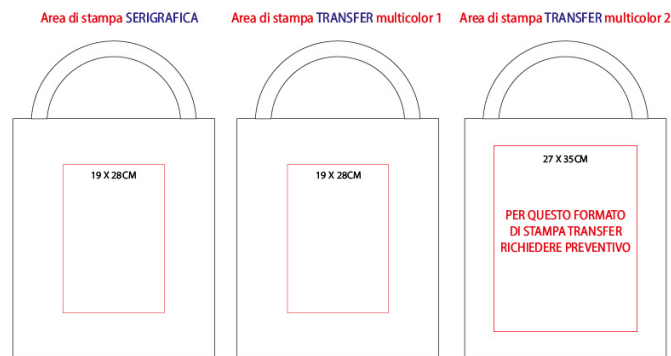

SH328

BORSA SHOPPING IN POLIETILENE MANICI LUNGH
cm.38X42 ART. SH328

Specifiche

borsa shopping per stampa sublimatica manici lunghi rifiniture cucite

Imballo minimo: 10 pz

Peso	Kg
Dimensioni	cm 38X42 ca
Materiale	polietilene

Area di stampa

PREZZO DI VENDITA

Quantità	n° 100	n° 200	n° 300	n° 500	n° 1000	n° 3000 +
STAMPA 1 COLORE	€ 3,05	€ 2,83	€ 2,59	€ 2,43	€ 2,28	€ 2,13

+ impianti e avviamenti macchine € 60,00 netti per OGNI diverso impianto utilizzato.