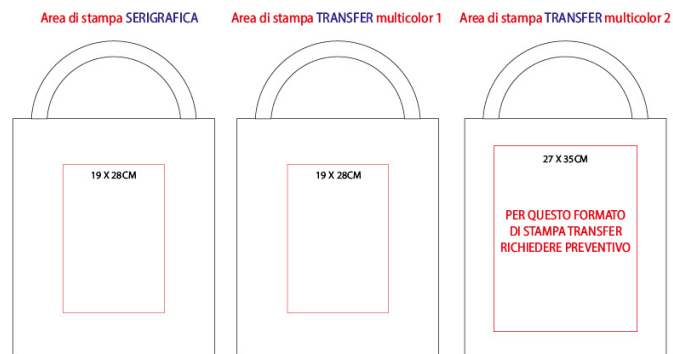

SH328

BORSA SHOPPING IN POLIETILENE MANICI LUNGH
cm.38X42 ART. SH328

Specifiche

borsa shopping per stampa sublimatica manici lunghi rifiniture cucite

Imballo minimo: 10 pz

Peso	Kg
Dimensioni	cm 38X42 ca
Materiale	polietilene

Area di stampa

PREZZO DI VENDITA

Quantità	n° 100	n° 200	n° 300	n° 500	n° 1000	n° 3000 +
STAMPA 1 COLORE	€ 3,05	€ 2,83	€ 2,59	€ 2,43	€ 2,28	€ 2,13

+ impianti e avviamenti macchine € 60,00 netti per OGNI diverso impianto utilizzato.