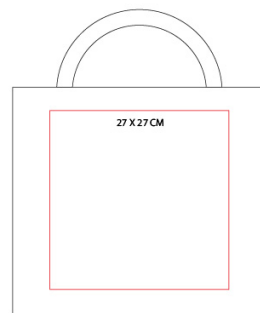

SH444

BORSA SHOPPER IN TNT LAMINATO METALLIZZATO C.
SOFFIETTO MANICI LUNGI cm.40x35x12 ART. SH444

Specifiche

Shopper in TNT laminato metallizzata, manici lunghi e soffietto

Peso	Kg 0.07
Dimensioni	40 X 35 X 12 CM - MANICI 71 X 3 CM
Materiale	TNT Laminato

Area di stampa

GO RO RY VE

Area di stampa SERIGRAFICA

Area di stampa TRANSFER multicolor

PREZZO DI VENDITA

Quantità	n° 100	n° 200	n° 300	n° 500	n° 1000	n° 3000 +
STAMPA 1 COLORE	€ 4,05	€ 3,35	€ 3,11	€ 2,91	€ 2,72	€ 2,65
STAMPA 2 COLORI	€ 5,24	€ 4,27	€ 3,88	€ 3,57	€ 3,24	€ 3,13