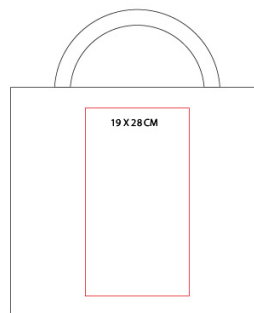

SH444

BORSA SHOPPER IN TNT LAMINATO METALLIZZATO C.
SOFFIETTO MANICI LUNGI cm.40x35x12 ART. SH444

Specifiche

Shopper in TNT laminato metallizzata, manici lunghi e soffietto

Peso	Kg 0.07
Dimensioni	40 X 35 X 12 CM - MANICI 71 X 3 CM
Materiale	TNT Laminato

Area di stampa

GO RO RY VE

Area di stampa SERIGRAFICA

Area di stampa TRANSFER multicolor

PREZZO DI VENDITA

Quantità	n° 100	n° 200	n° 300	n° 500	n° 1000	n° 3000 +
STAMPA 1 COLORE	€ 4,05	€ 3,35	€ 3,11	€ 2,91	€ 2,72	€ 2,65
STAMPA 2 COLORI	€ 5,24	€ 4,27	€ 3,88	€ 3,57	€ 3,24	€ 3,13