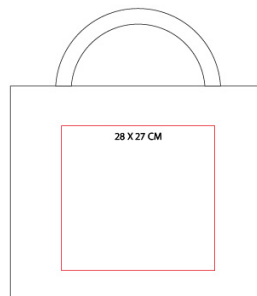

## SH468

SHOPPER IN R-PET LAMINATO 120gr C. SOFFIETTO,  
MANICI LUNGHI cm.45x35X12 ART. SH468

### Specifiche

Shopping bag grande in tessuto laminato lucido, derivante da recupero e riciclaggio di bottiglie in plastica.

<b>Peso</b>	0.073 Kg
<b>Base</b>	45 CM
<b>Altezza</b>	35 CM
<b>Profondità</b>	12 CM
<b>Materiale</b>	R-PET laminato 120 gr/m2

### Area di stampa

BI BL RO VE

Area di stampa SERIGRAFICA