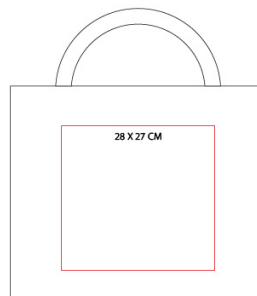

SH468

SHOPPER IN R-PET LAMINATO 120gr C. SOFFIETTO,
MANICI LUNGHI cm.45x35X12 ART. SH468

Specifiche

Shopping bag grande in tessuto laminato lucido, derivante da recupero e riciclaggio di bottiglie in plastica.

Peso	0.073 Kg
Base	45 CM
Altezza	35 CM
Profondità	12 CM
Materiale	R-PET laminato 120 gr/m2

Area di stampa

BI BL RO VE

Area di stampa SERIGRAFICA

PREZZO DI VENDITA

Quantità	n° 100	n° 200	n° 300	n° 500	n° 1000	n° 3000 +
STAMPA 1 COLORE	€ 4,25	€ 3,84	€ 3,60	€ 3,33	€ 3,21	€ 3,09