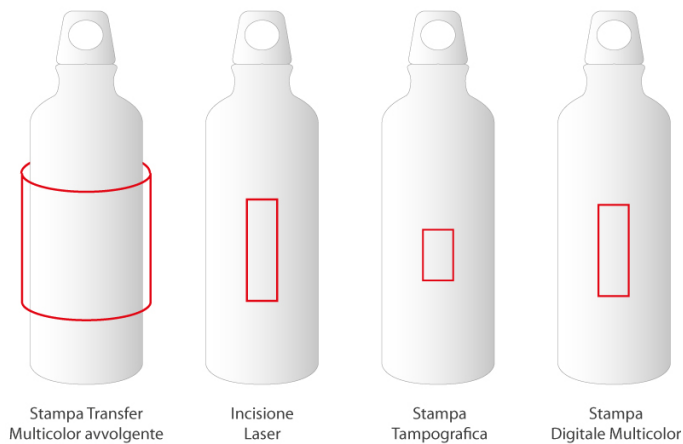

BC190

THERMOS 1000 ml. IN ACCIAIO INOX DOPPIA PARETE
diam.cm.8XH32 ART. BC190

Specifiche

Thermos a doppia parete in acciaio inox da 900 ml. Antigoccia.

Peso	0,605 KG
Dimensioni	Ø8X32CM
Materiale	Stainless steel

Area di stampa

Stampa Transfer Multicolor avvolgente	190 x 90 mm
Incisione laser	30 x 100 mm
Stampa Tampografica	30 x 50 mm
Stampa Digitale Multicolor	30 x 90 mm

Stampa Transfer
Multicolor avvolgente

Incisione
Laser