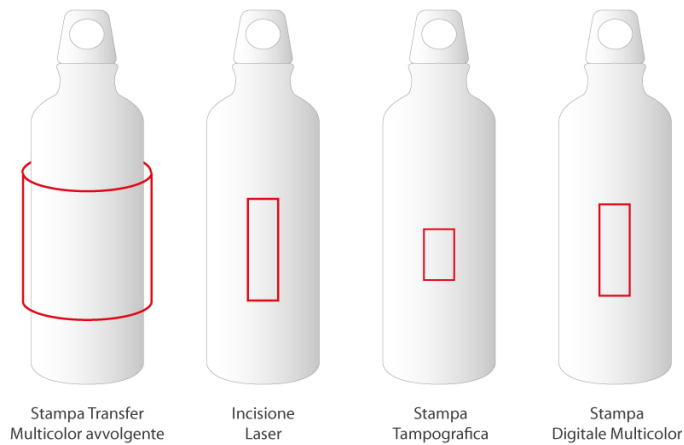

BC215

BORRACCIA 500 ml. IN ALLUMINIO diam.cm.6,5XH21,5
TAPPO COLORATO C. MOSCHETTONE ART. BC215

Specifiche

Borraccia in alluminio con moschettone, 500ml

Peso	0.11 Kg
Dimensioni	0,5L 21,5(H) X 6,5(D) CM
Materiale	Aluminium + metal
Imballo	50

Area di stampa

Stampa Transfer Multicolor avvolgente	190 x 90 mm
Incisione laser	30 x 100 mm
Stampa Tampografica	30 x 50 mm
Area di stampa	30 x 90 mm

Stampa Transfer
Multicolor avvolgente

Incisione
Laser