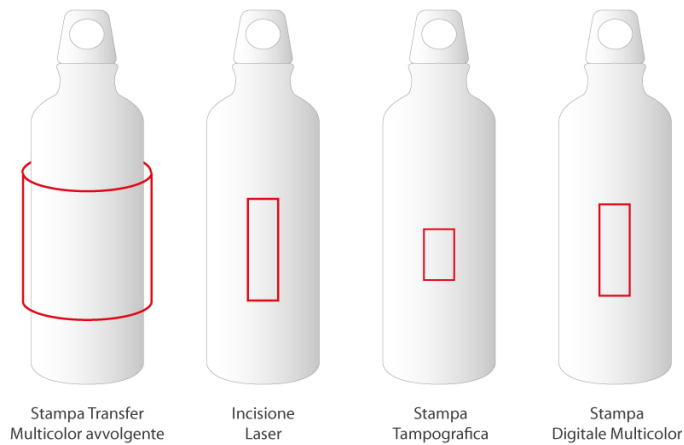

BC325

BOTTIGLIA SPORT 500 ml. IN ALLUMINIO diam. cm.6XH24,2 C.TAPPO IN ACCIAIO ART. BC325

Specifiche

Bottiglia sport in alluminio con tappo in acciaio, 500 ml

Peso	0.10 Kg
Dimensioni	0,5L 24,2(H) X 6(D) CM
Materiale	Aluminium + metal
Imballo	50

Area di stampa

Stampa Transfer Multicolor avvolgente	190 x 90 mm
Incisione laser	30 x 100 mm
Stampa Tampografica	30 x 50 mm
Stampa Digitale Multicolor	30 x 90 mm

Stampa Transfer
Multicolor avvolgente

Incisione
Laser