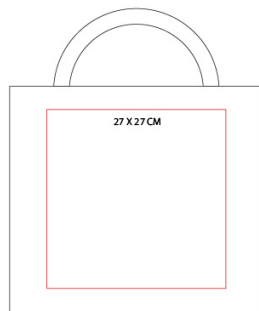

## RA566

SHOPPER IN POLIESTERE 420D MANICI LUNGHI  
cm.40x35x12 ART. RA566

<b>Peso</b>	16.66675
<b>Dimensioni</b>	40 X 35 X 12 CM (HANDLES: 2,5 X 65 CM)- 16 l
<b>Materiale</b>	Polyester

Area di stampa

Area di stampa SERIGRAFICA

Area di stampa TRANSFER multicolor