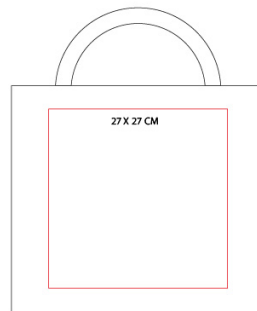

RA840

SHOPPER IN POLIPROPILENE LAMINATO CON SOFFIETTO cm.39,5x35x14 ART. RA840

Specifiche

Shopper in polipropilene laminato con manici in tessuto a nastro

Area di stampa

Area di stampa serigrafica

R BI BL NE RO VE
[Orange] [White] [Blue] [Black] [Red] [Green]