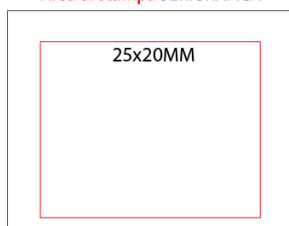

RA875

CARTELLA POLIESTERE TRACOLLA REGOLABILE
cm.32,5x25x8 ART.RA875

Specifiche

Cartella in poliestere 600D con tracolla regolabile e patta bianca

Area di stampa

BL RO

Area di stampa SERIGRAFICA

Area di stampa TRANSFER multicolor