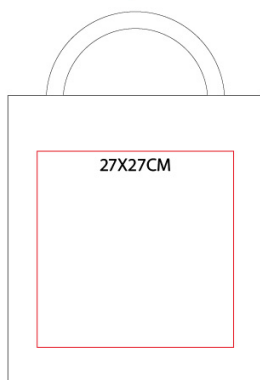

## SH310

BORSA SHOPPING IN TNT GLITTER C. SOFFIETTO  
MANICI CORTI cm.35x40x12 ART. SH310

### Specifiche

borsa shopping in tnt laminato manici corti rifiniture termosaldate colori glitterati

<b>Peso</b>	Kg
<b>Dimensioni</b>	cm 35x40x12 ca
<b>Materiale</b>	tnt

### Area di stampa

OR SI

Area di stampa SERIGRAFICA

Area di stampa TRANSFER multicolor