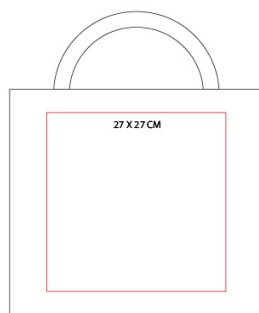

## SH444

BORSA SHOPPER IN TNT LAMINATO METALLIZZATO C.  
SOFFIETTO MANICI LUNGHI cm.40x35x12 ART. SH444

### Specifiche

Shopper in TNT laminato metallizzata, manici lunghi e soffietto

<b>Peso</b>	Kg 0.07
<b>Dimensioni</b>	40 X 35 X 12 CM - MANICI 71 X 3 CM
<b>Materiale</b>	TNT Laminato

### Area di stampa

Area di stampa SERIGRAFICA

Area di stampa TRANSFER multicolor